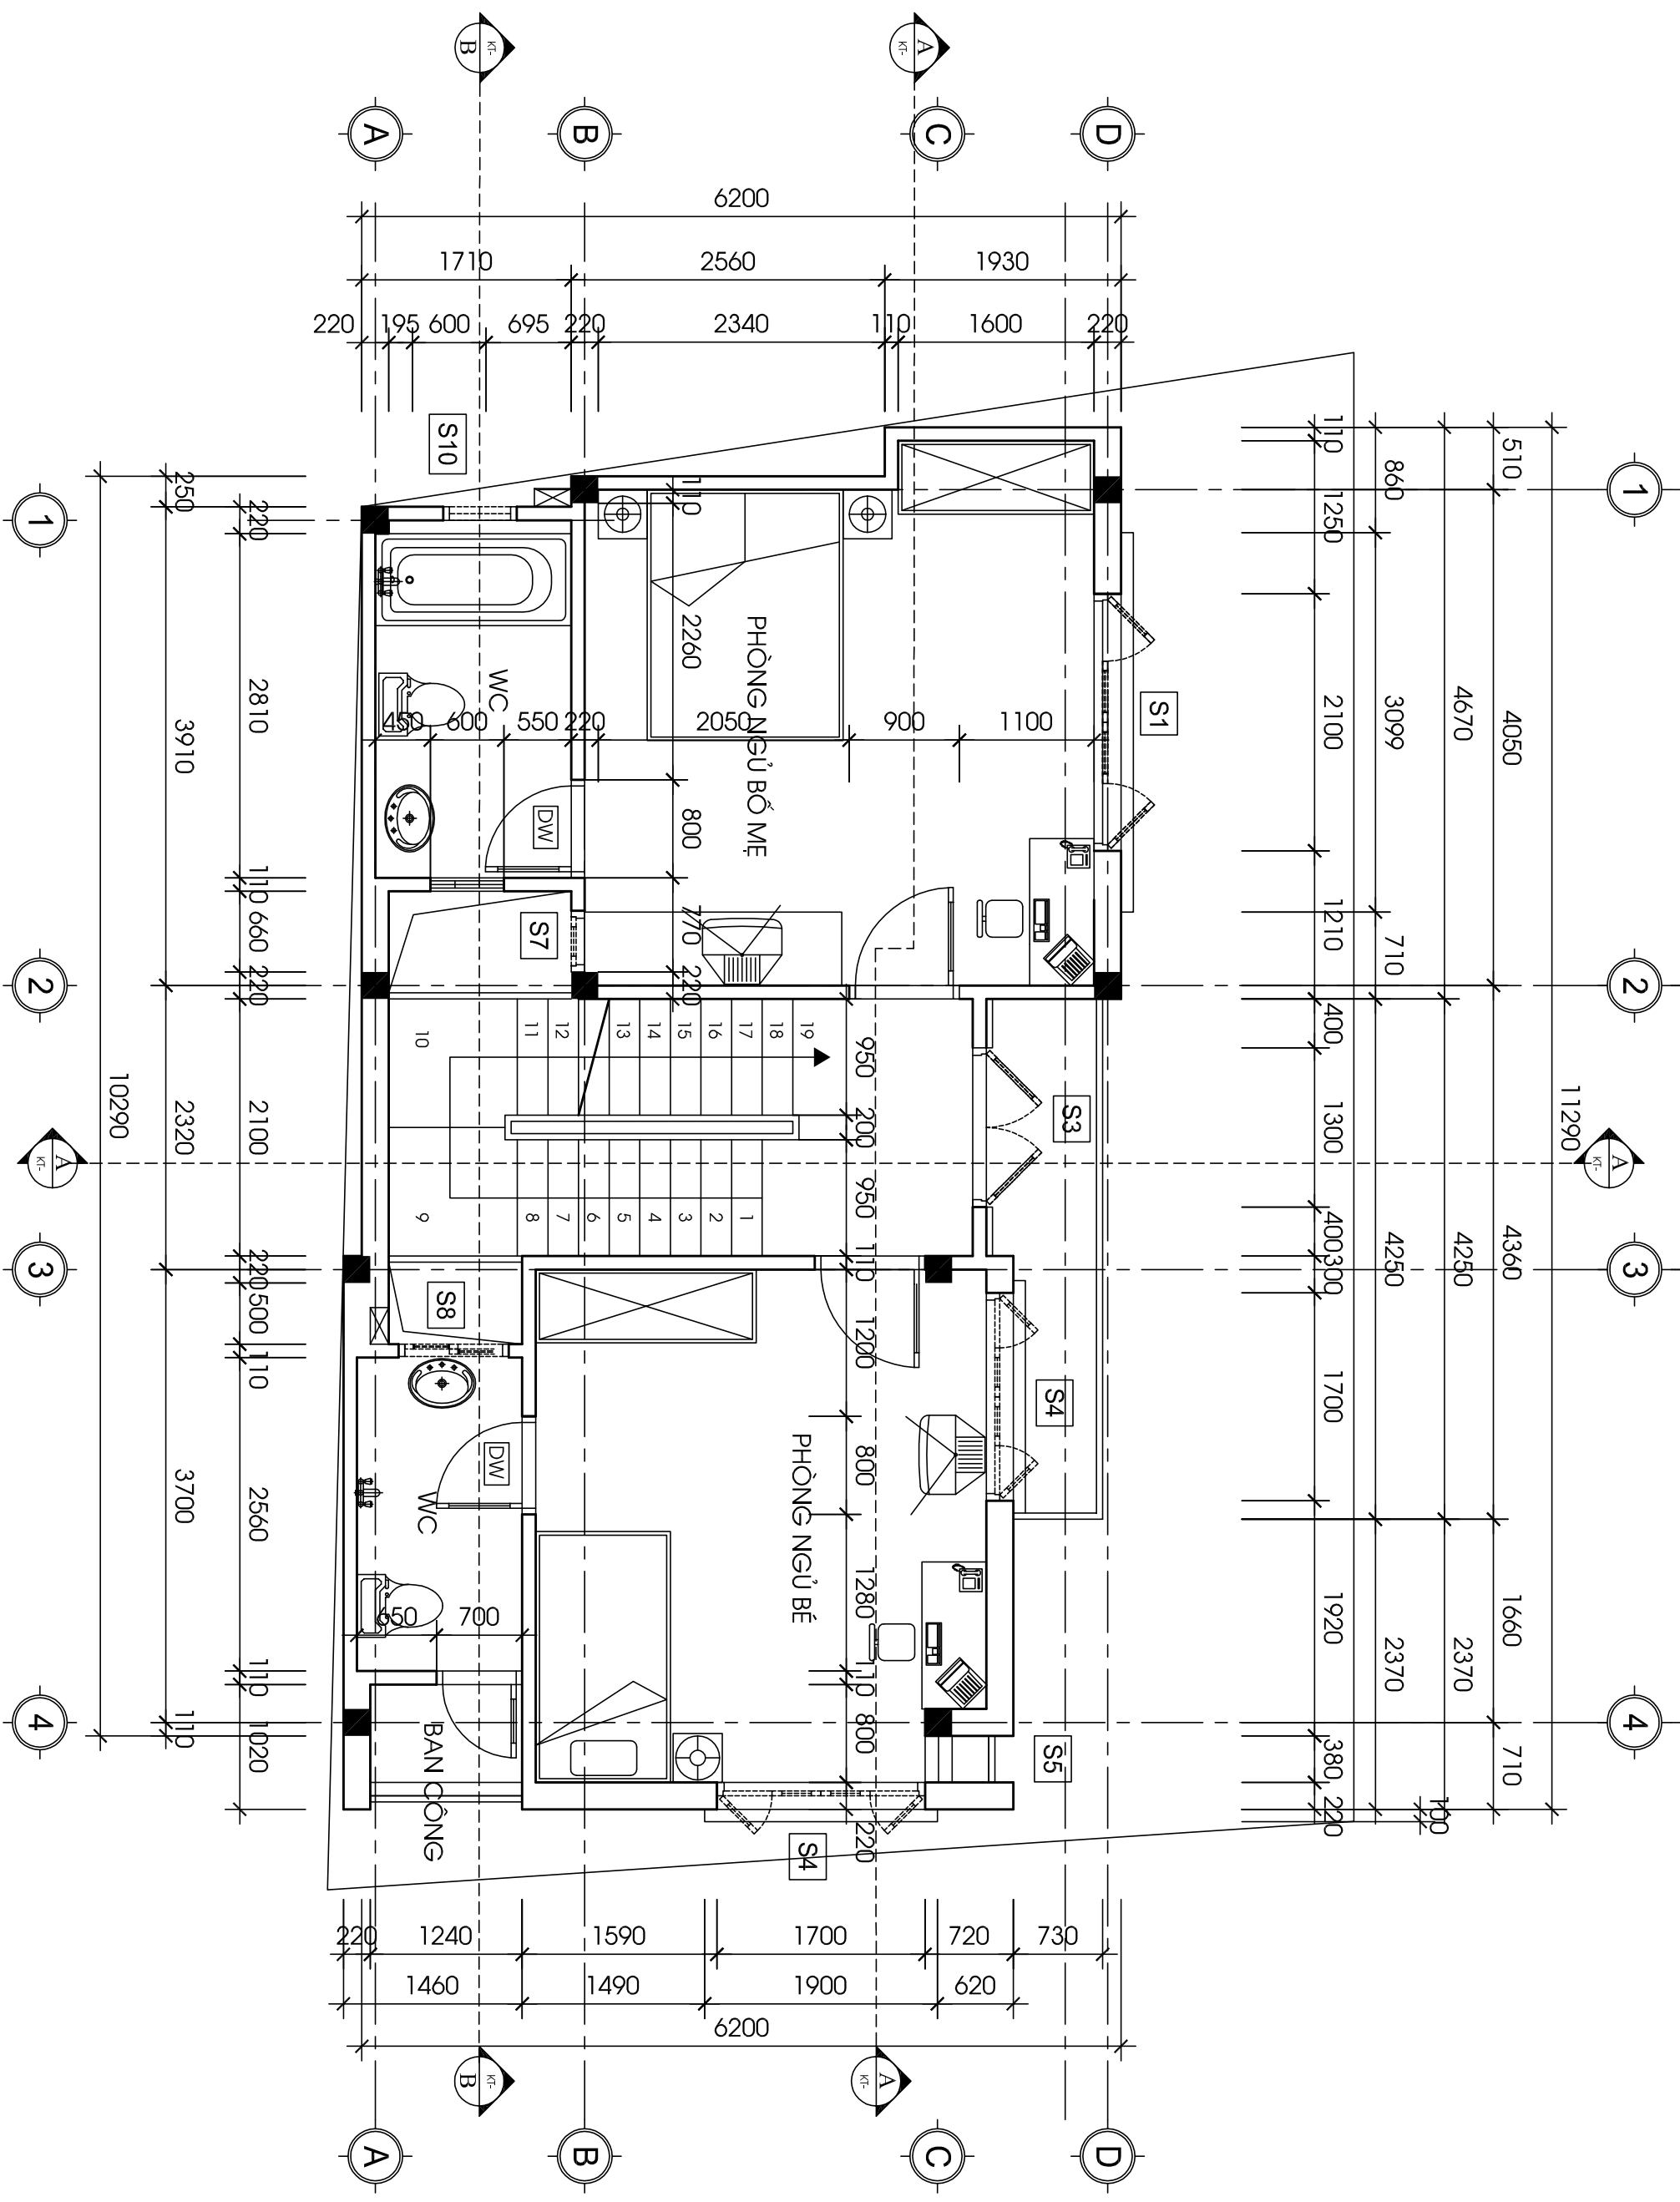

MẶT BẰNG TẦNG 1

TÊN BẢN VẼ	CHỦ ĐẦU TƯ	ĐỊA ĐIỂM	THIẾT KẾ	KÝ HIỆU
	ANH HUY THUY MOBI :			<b>KT.01</b>

MẶT BẰNG TẦNG 2

TÊN BẢN VẼ	CHỦ ĐẦU TƯ	ĐỊA ĐIỂM	THIỆT KẾ	KÝ HIỆU
	ANH HUY THUY			<b>KT.01</b>
	MOBI :			

TÊN BẢN VẼ	CHỦ ĐẦU TƯ	ĐỊA ĐIỂM	THIỆT KẾ	KÝ HIỆU
MẶT BẰNG TẦNG 3	ANH HUY THỤY MOBI			KT.01