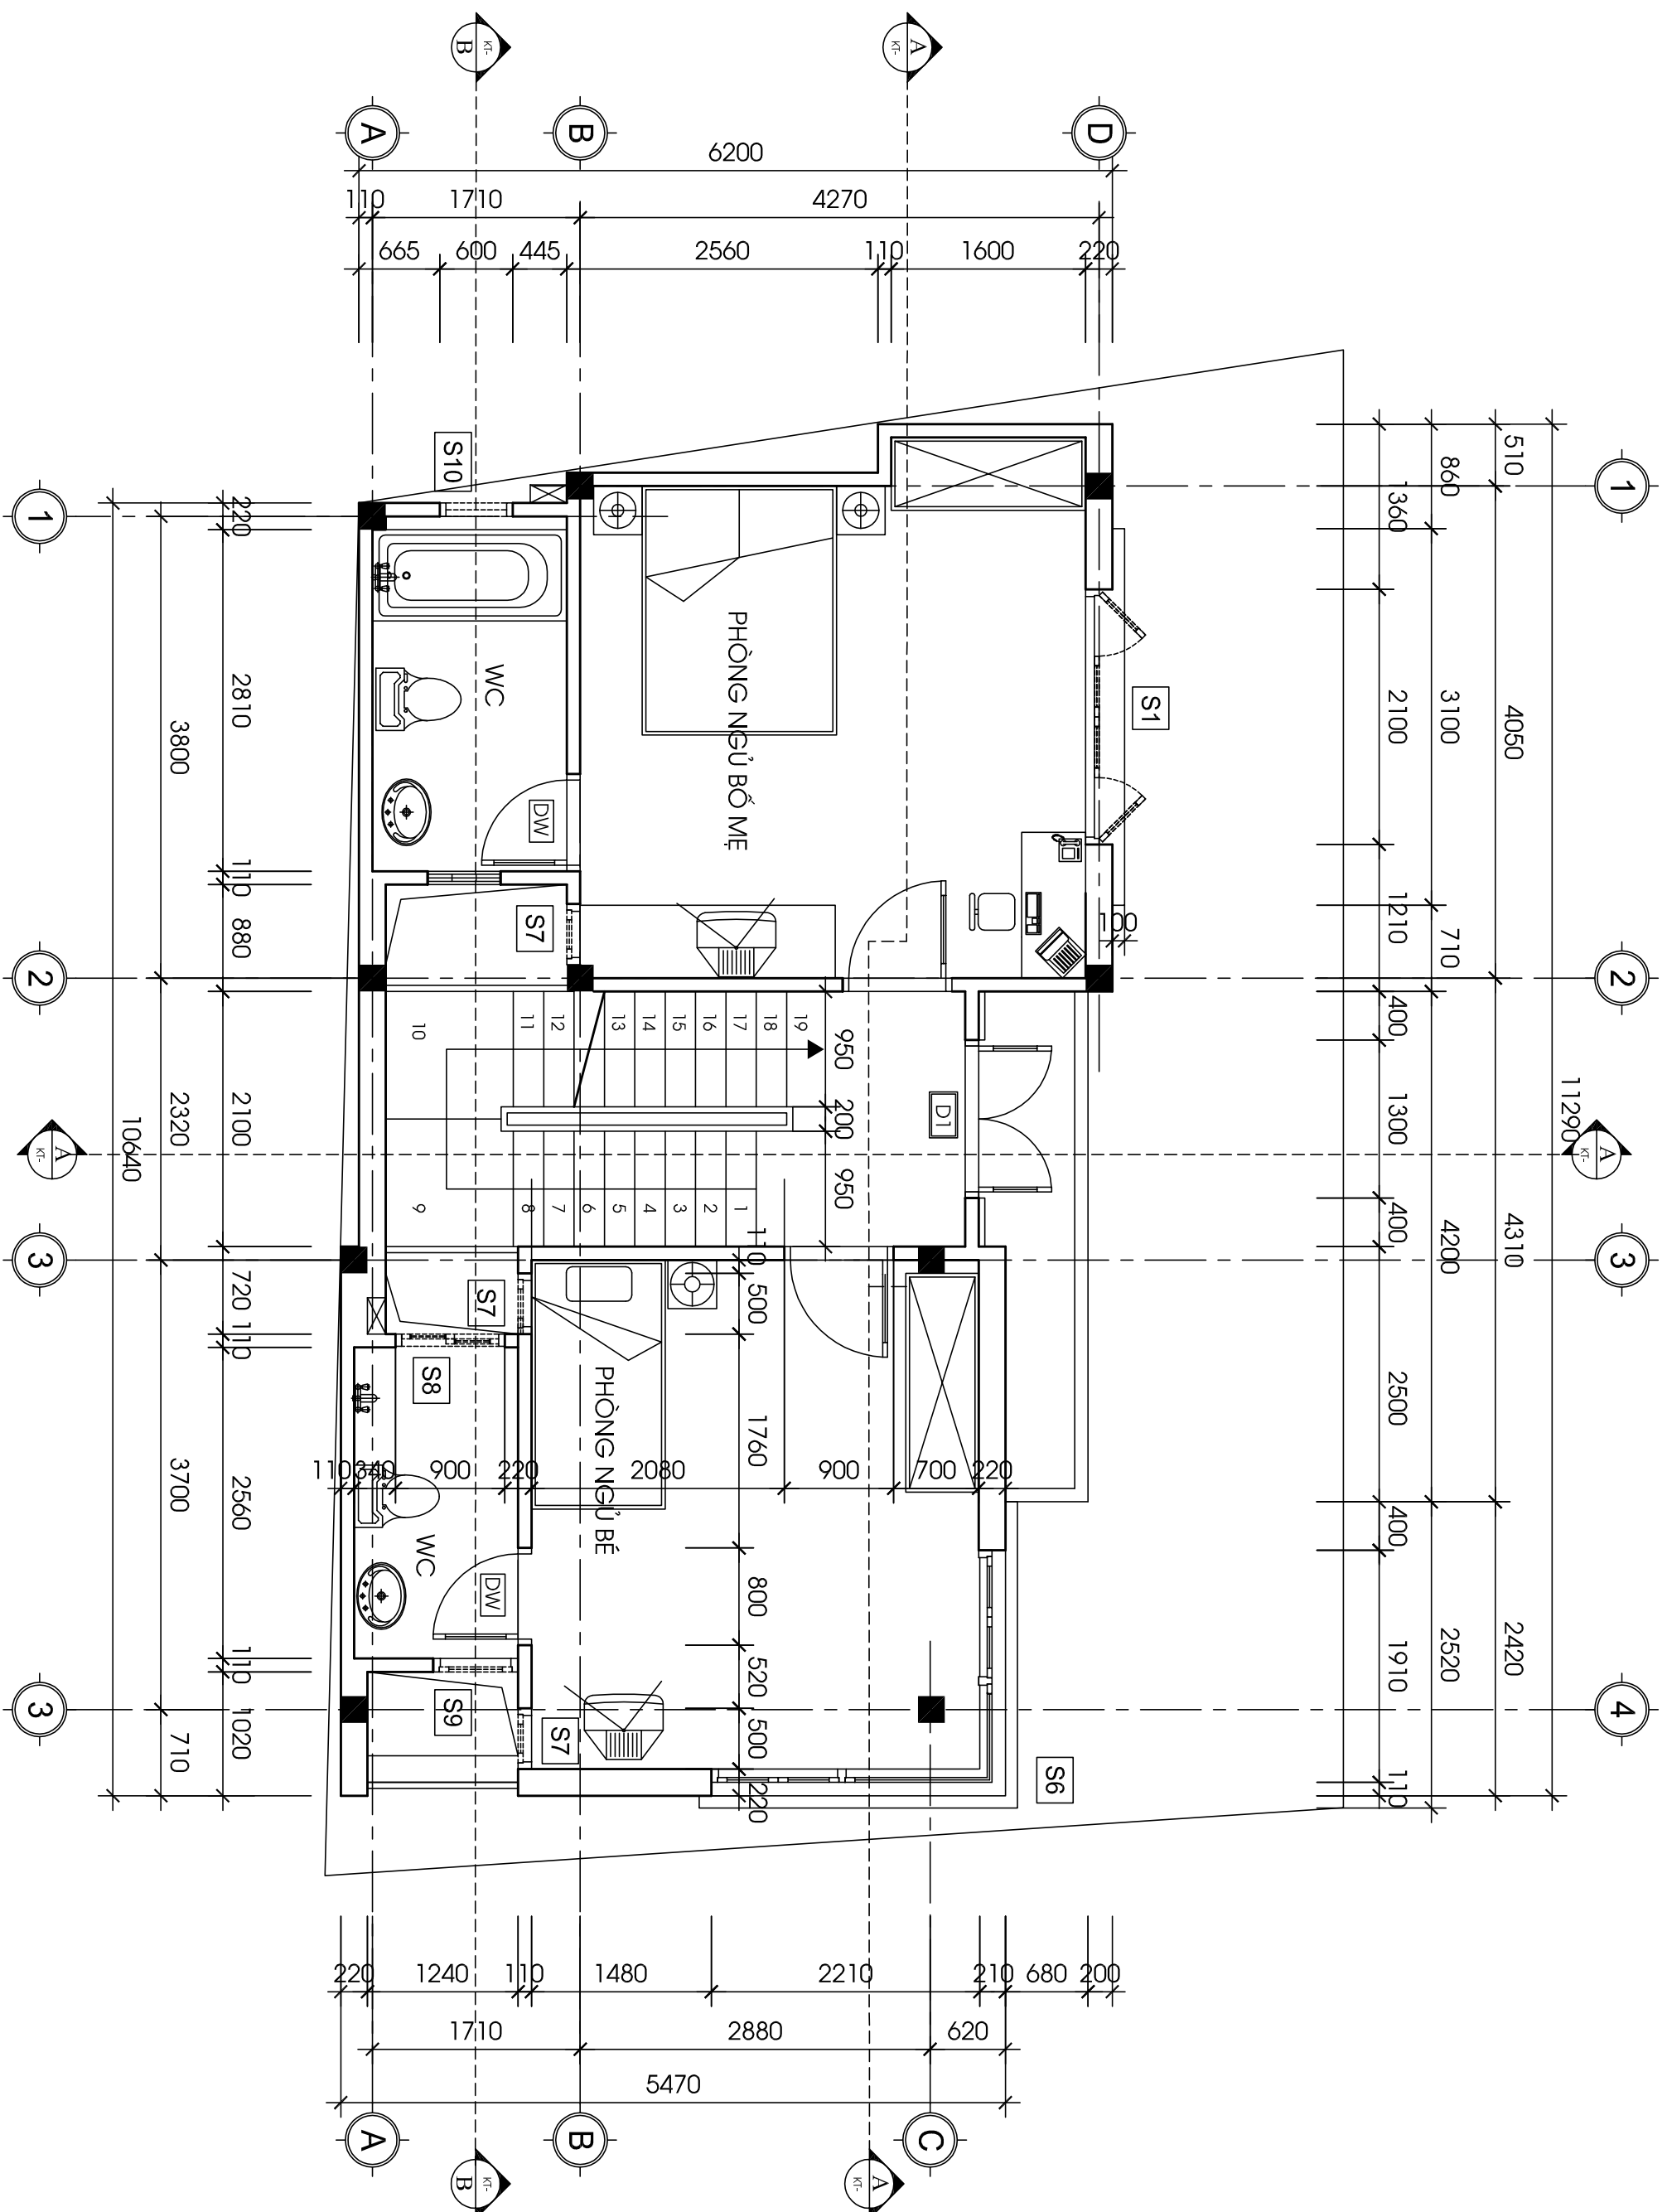

MẶT BẰNG TẦNG 1

TÊN BẢN VẼ	CHỦ ĐẦU TƯ	ĐỊA ĐIỂM	THIẾT KẾ	KÝ HIỆU
	ANH HUY THUY MOBI :			<b>KT.01</b>

MẶT BẰNG TẦNG 2

TÊN BẢN VẼ	CHỦ ĐẦU TƯ	ĐỊA ĐIỂM	THIỆT KẾ	KÝ HIỆU
	ANH HUY THUY			<b>KT.01</b>
	MOBI :			

TÊN BẢN VẼ	CHỦ ĐẦU TƯ	ĐỊA ĐIỂM	THIỆT KẾ	KÝ HIỆU
MẶT BẰNG TẦNG 3	ANH HUY THỤY MOBI			KT.01